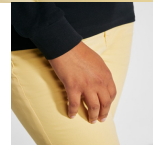

CANTIDADES

	Caja	Pack
Adultos:	25 ud.	25 ud.

Duo Concept
PO6635