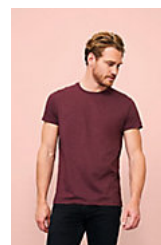

Productos relacionados

SOL'S REGENT FIT 00553