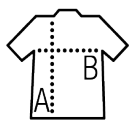

### Quality

PUNTO LISO 150  
100% algodón semi-peinado Ringspun  
Tapacosturas reforzada en el cuello  
Escote de punto liso

### Estilo

Manga corta  
Corte entallado  
Cuello fino  
Costuras laterales

### Tallas disponibles

Talla	S	M	L	XL	XXL
A/B	58/40	60/43	62/46	64/49	66/52