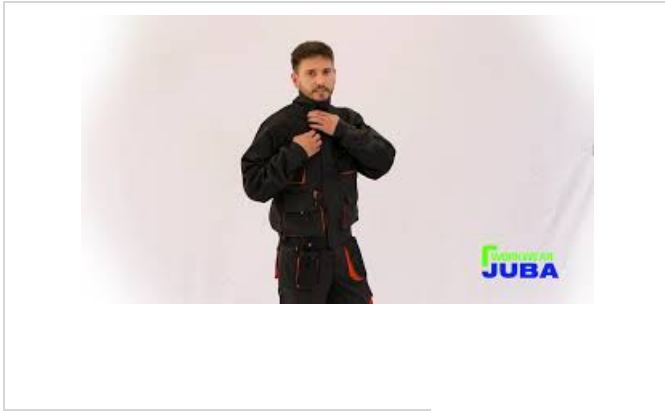

# CHAQUETAS - 970 TOP RANGE

Chaqueta multibolsillos.

## DESCRIPCIÓN

- Chaqueta multibolsillos con puños elásticos, elásticos en la cintura, cierre de cremallera y velcro con tapeta.