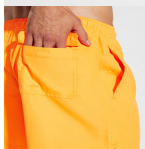

AQUA BN6716