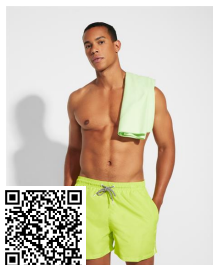

REPROCESOS DISPONIBLES

PRODUCTOS RELACIONADOS

BALOS BN6708